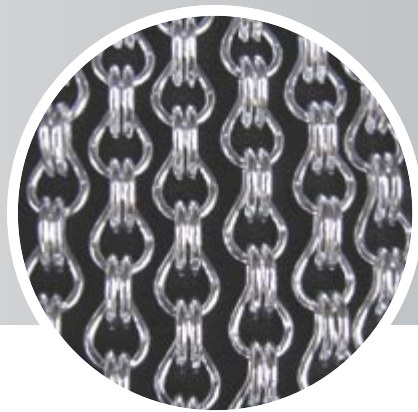

Metallvorhänge □ Architekturprodukte

gira
international

Metallvorhänge
Tropfenvorhänge

Tropfenvorhänge Referenzen

DER TROPFENVORHANG

ist ein Metallvorhang, der viele Möglichkeiten für die Trennung und Dekoration von Räumen bietet. Der Tropfenvorhang aus eloxiertem Aluminium hergestellt, besteht aus kleinen, miteinander verflochtenen Teilen, den Tropfen, die einen leichten und flexiblen Vorhang bilden. Die Aluminiumketten werden einer speziellen Eloxierungsbehandlung unterzogen, um die Farbbeständigkeit unter verschiedensten Einflüssen wie Sonnenlicht, Wasser, Salzwasser, zu garantieren.

Tropfen

Halber Tropfen

TYP TROPFEN GROSS

Oberfläche GLÄNZEND	Tropfen groß glänzend 78 Ketten/lfm	Halber Tropfen groß glänzend 100 Ketten/lfm	Tropfen groß matt 78 Ketten/lfm	Halber Tropfen groß matt 100 Ketten/lfm	Oberfläche MATT
 SILBER glänzend	20001-NTG	20001-HTG	20201-NTG	20201-HTG	SILBER matt
 BLAU glänzend	20002-NTG	20002-HTG	20202-NTG	20202-HTG	BLAU matt
 GOLD glänzend	20003-NTG	20003-HTG	20203-NTG	20203-HTG	GOLD matt
 GRÜN glänzend	20004-NTG	20004-HTG	Nicht lieferbar	Nicht lieferbar	GRÜN matt
 ROT glänzend	20005-NTG	20005-HTG	Nicht lieferbar	Nicht lieferbar	ROT matt
 BRAUN glänzend	20006-NTG	20006-HTG	20206-NTG	20206-HTG	BRAUN matt
 LILA glänzend	20007-NTG	20007-HTG	20219-NTG	20219-HTG	LILA matt
 SMARAGD glänzend	20008-NTG	20008-HTG	20214-NTG	20214-HTG	NICKEL matt
 TÜRKIS glänzend	20009-NTG	20009-HTG	20209-NTG	20209-HTG	TÜRKIS matt
 KUPFER glänzend	20010-NTG	20010-HTG	20210-NTG	20210-HTG	KUPFER matt
 SCHWARZ glänzend	20011-NTG	20011-HTG	20211-NTG	20211-HTG	SCHWARZ matt
 GRAU glänzend	20012-NTG	20012-HTG	20212-NTG	20212-HTG	GRAU matt
 ORANGE glänzend	20013-NTG	20013-HTG	20213-NTG	20213-HTG	ORANGE matt
 LIMETTE glänzend	20017-NTG	20017-HTG	20217-NTG	20217-HTG	LIMETTE matt
 BORDEAUX glänzend	20018-NTG	20018-HTG	20218-NTG	20218-HTG	BORDEAUX matt