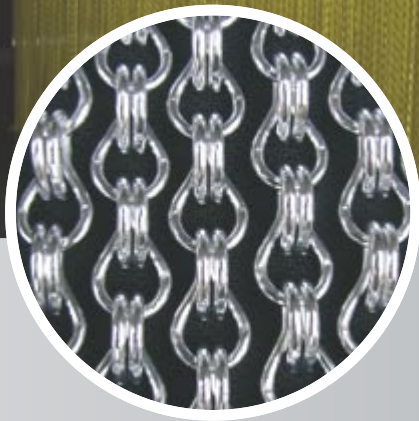

Metallvorhänge □ Architekturprodukte

gira
international

Metallvorhänge
Tropfenvorhänge

Tropfenvorhänge Referenzen

DER TROPFENVORHANG

ist ein Metallvorhang, der viele Möglichkeiten für die Trennung und Dekoration von Räumen bietet. Der Tropfenvorhang aus eloxiertem Aluminium hergestellt, besteht aus kleinen, miteinander verflochtenen Teilen, den Tropfen, die einen leichten und flexiblen Vorhang bilden. Die Aluminiumketten werden einer speziellen Eloxierungsbehandlung unterzogen, um die Farbbeständigkeit unter verschiedensten Einflüssen wie Sonnenlicht, Wasser, Salzwasser, zu garantieren.

Große und kleine Tropfen in unterschiedlicher Transparenz

Neben der Wahl von großer und kleiner Tropfenform gibt es auch zwei verschiedene Dichten. Bei der Variante »Halber Tropfen« ergibt sich durch das Ineinandergreifen der einzelnen Ketten ein Bienenwabeneffekt der für blickdichtere Anwendungen geeignet ist.

Feste Vorhänge

Die Ketten fester Vorhänge sind direkt an der Schiene befestigt. Die Schiene kann gerade, gekrümmt oder wellenförmig sein. Verschiedenste Decken und Wandschienen stehen zur Auswahl.

Bewegliche Vorhänge

Die Ketten werden zwischen Schienen befestigt. Damit können Wellen in gewünschter Breite und Höhe hergestellt werden. Horizontale Wellen können mit vertikalen Vorhängen kombiniert werden.

Deckenabhängung – Beispiel 2